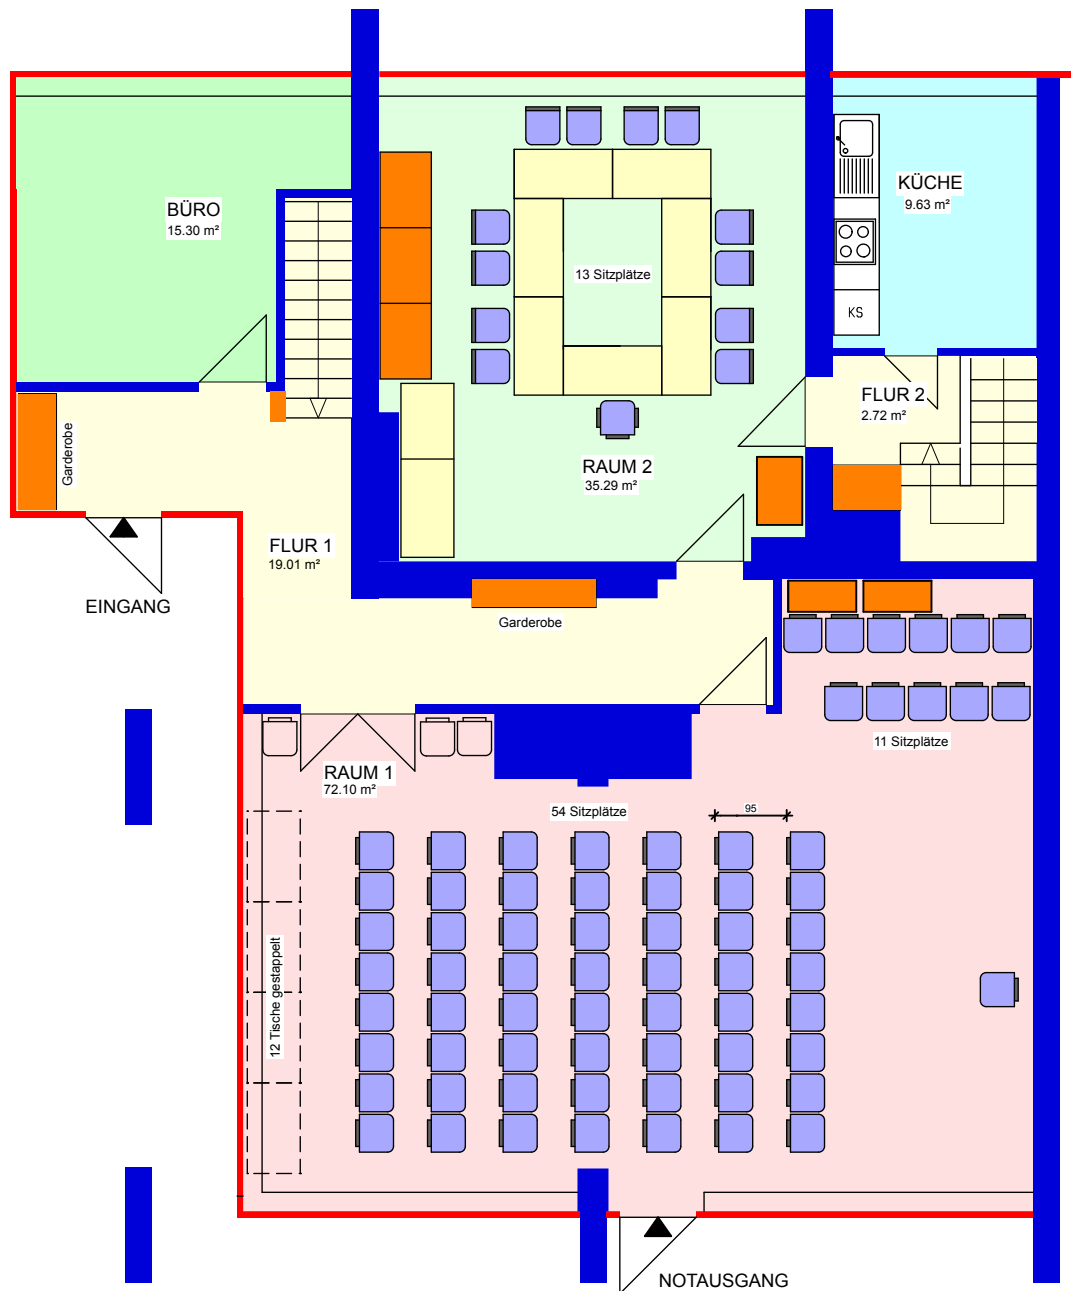

GRIECHISCHES KULTURHAUS

Doormannsweg 22, 20259 Hamburg

E-Mail: griechische-gemeinde-hh@freenet.de

www.griechisches-kulturhaus-hh.com

EG - GRUNDRISS

WC-Herren

WC-Damen

KG - GRUNDRISS